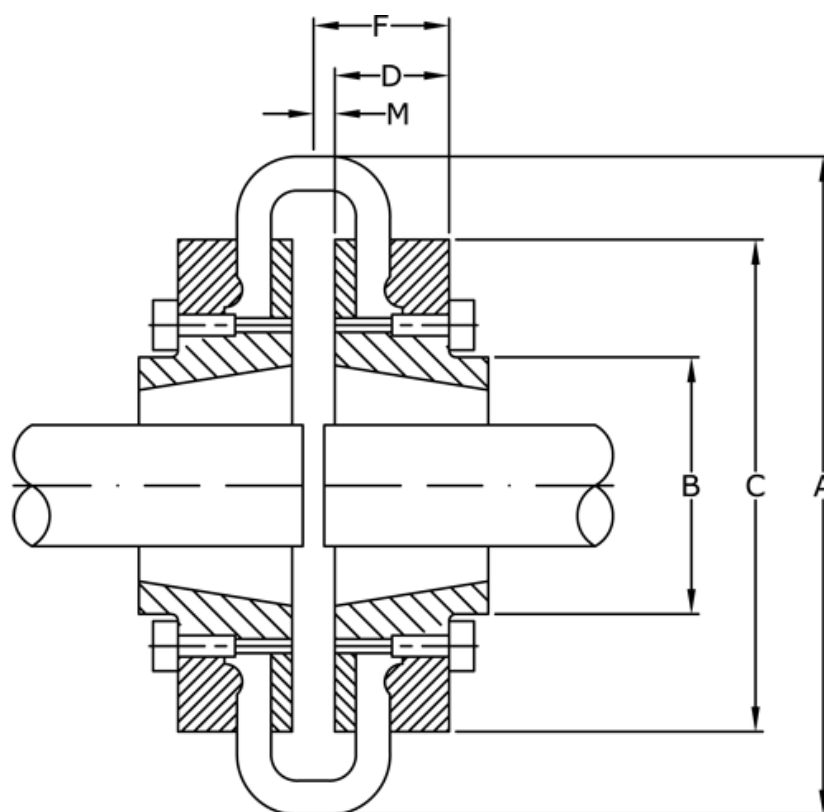

Varenummer: 3305120F
Beskrivelse: Flange for dækkobling str. 120
til taperbøsning 3525 indv. montage

Mål

A	= 314
B	= 140
C	= 262
D	= 66.0
F	= 80.5
For taperbøsning	= 3525
M	= 14.5
Maks. boring mm	= 100

Vægt (kg) = 17.30